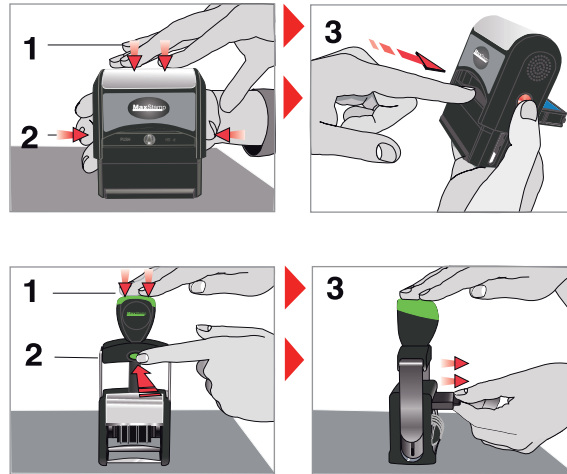

R100 RS100 ECO100	PMR100
R300 RS300 ECO300	PMR300
R400	PMR400
R600 RS600 ECO600	PMR600
R800 RS800 ECO800	PMR800
900	P900
9005 9100 9105 9905 9915	P9100
9010W 9016W 9018W 9020 9120 9200 9220 9920	P9200
90210W 9026W 9028W 9117 9130 9300 9330 9415 9416 9515 9516 9930	P9930
9036 9180 9256 9800 9880 9980	P9800
9950 9950D	P9950
M300 S300	PM300
M400	PM400
M401.5	PM401
M510	PM510
M600 S600	PM600
S800 M800	PM800

A1069	PA1069
A1226	PA1226
A1539	PA1539
A1776	PA1776
A1848	PA1848
A2030	PA2030
A2359	PA2359
A2582	PA2582
A3040 A3040D	PA3040
A3050 A3050D	PA3050
A3068	PA3068
A3360	PA3360
A4060 A4060D	PA4060
A4078	PA4078
A1515	PA1515
A5215	PA5215
A5280	PA5280
A5230	PA5230
A17	PA17
A24	PA24
A30	PA30
A40	PA40
A45	PA45
A50	PA50
A030	PA030
A040	PA040

S221 SIP260 SI5260P SI5260WP SI5260WPS SI5270-06 08 SI5270-16:18 SI5270-26 28	P5260
S121 M10	PM10
SIO30	PO30
SIO35 SIO35D SIO35S	PO35
M40	PM40
M55	PM55
M60	PM60

SIO ECO0	M910
SI10 M20 ECO10	P1
SI13	P13
SI15 M15	P15
SI1050	P1050
SI20 M30 ECO20	P2
SI25 M25	P25
SI30 ECO30	P3
SI35 SI35D SI35DL M50 M50P ECO35	P35
SI3045 SI3045D M53	P3045
SI3050	P3050
SI3255 SI3255D	P3255
SI3360	P3360
SI40 SI40D ECO40	P4
SI45 M45	P45
SI50 SI50D	P5
SI5100	P5100
SI5200 SI5200 5	P5200
SI5205	P5205
SI5210	P5210
SI5215 SI5215D	P5215
SI5220 SI5220P SI5220WP	P5220
SI5230 SI5230D	P5230
SI5280 SI5280D	P5280
SI5290 SI5290D	P5290
SIC12	PM12R
SIC17	PM17R
SIC24	PM24R
SIC30 SIC30D SIC30S	PM30R
SIC37 SIC37D SIC37S	PM37R
SIC43 SIC43D SIC43S SIC43T12 SIC43T24	PM43R
SIC50 SIC50D	PM50R